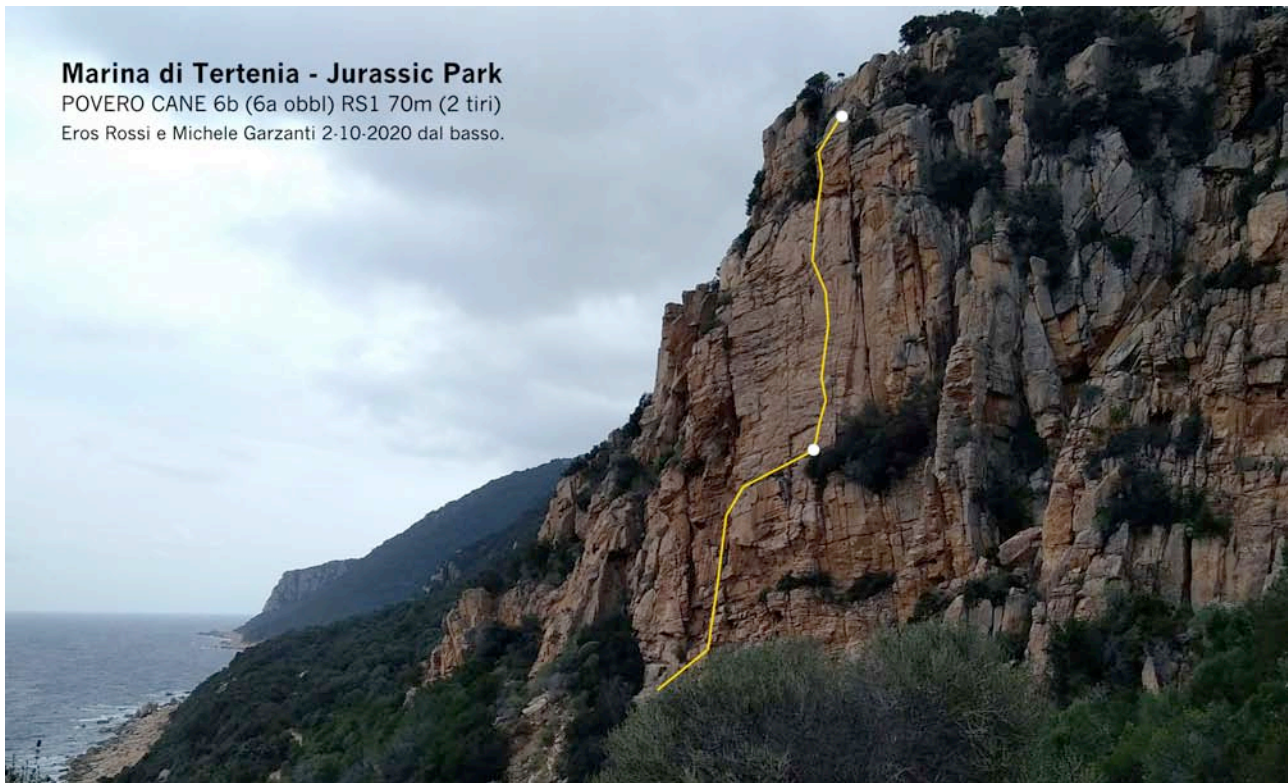

SARDEGNA - Marina di Tertenia - Jurassic Park

POVERO CANE

Prima salita: Eros Rossi e Michele Garzanti, 2 ottobre 2020 dal basso.
Sviluppo 70m (2 tiri)
6b (6a obbl)/RS1/I

Materiale: corda singola da 70m, 12 rinvii, friends fino al Camalot rosso, eventualmente raddoppiare i più piccoli, utile almeno un alien/micro.

Discesa: 2 doppie da 35m infilate lungo la verticale.

Breve ma divertente salita su granito rosso affacciato sul mare. Ottimo approccio per chi si dirige a Jurassic Park.

Nonostante gran parte delle due lunghezze siano da salire in modo tradizionale i punti più impegnativi sono ben protetti da spit-fix inox 316L da 10mm.

Proseguire fin quasi al paesino Marina di Tertenia sul mare e svoltare a destra per Malisenda, Foxi Lioni; oltrepassare le ultime abitazioni in località Barisoni e proseguire sulla strada sterrata che costeggia il mare sempre in direzione Sud fino Portu Sartoru.

Avvicinamento: Da Portu Santoru proseguire in auto fino ad un'ultima grande radura sulla destra dove parcheggiare l'auto prima che la strada diventi sconnessa. Camminare lungo la mulattiera di costa per 10 minuti, oltrepassare una grotta sulla destra (dimora del povero cane) fino ad un punto panoramico dove la strada curva a destra mostrando una parete di granito con una grossa fessura verticale nella parte destra. Proseguire fin sotto la parete e prendere un breve sentiero con ometti che porta all'attacco della via con nome scritto alla base (15 min dall'auto).